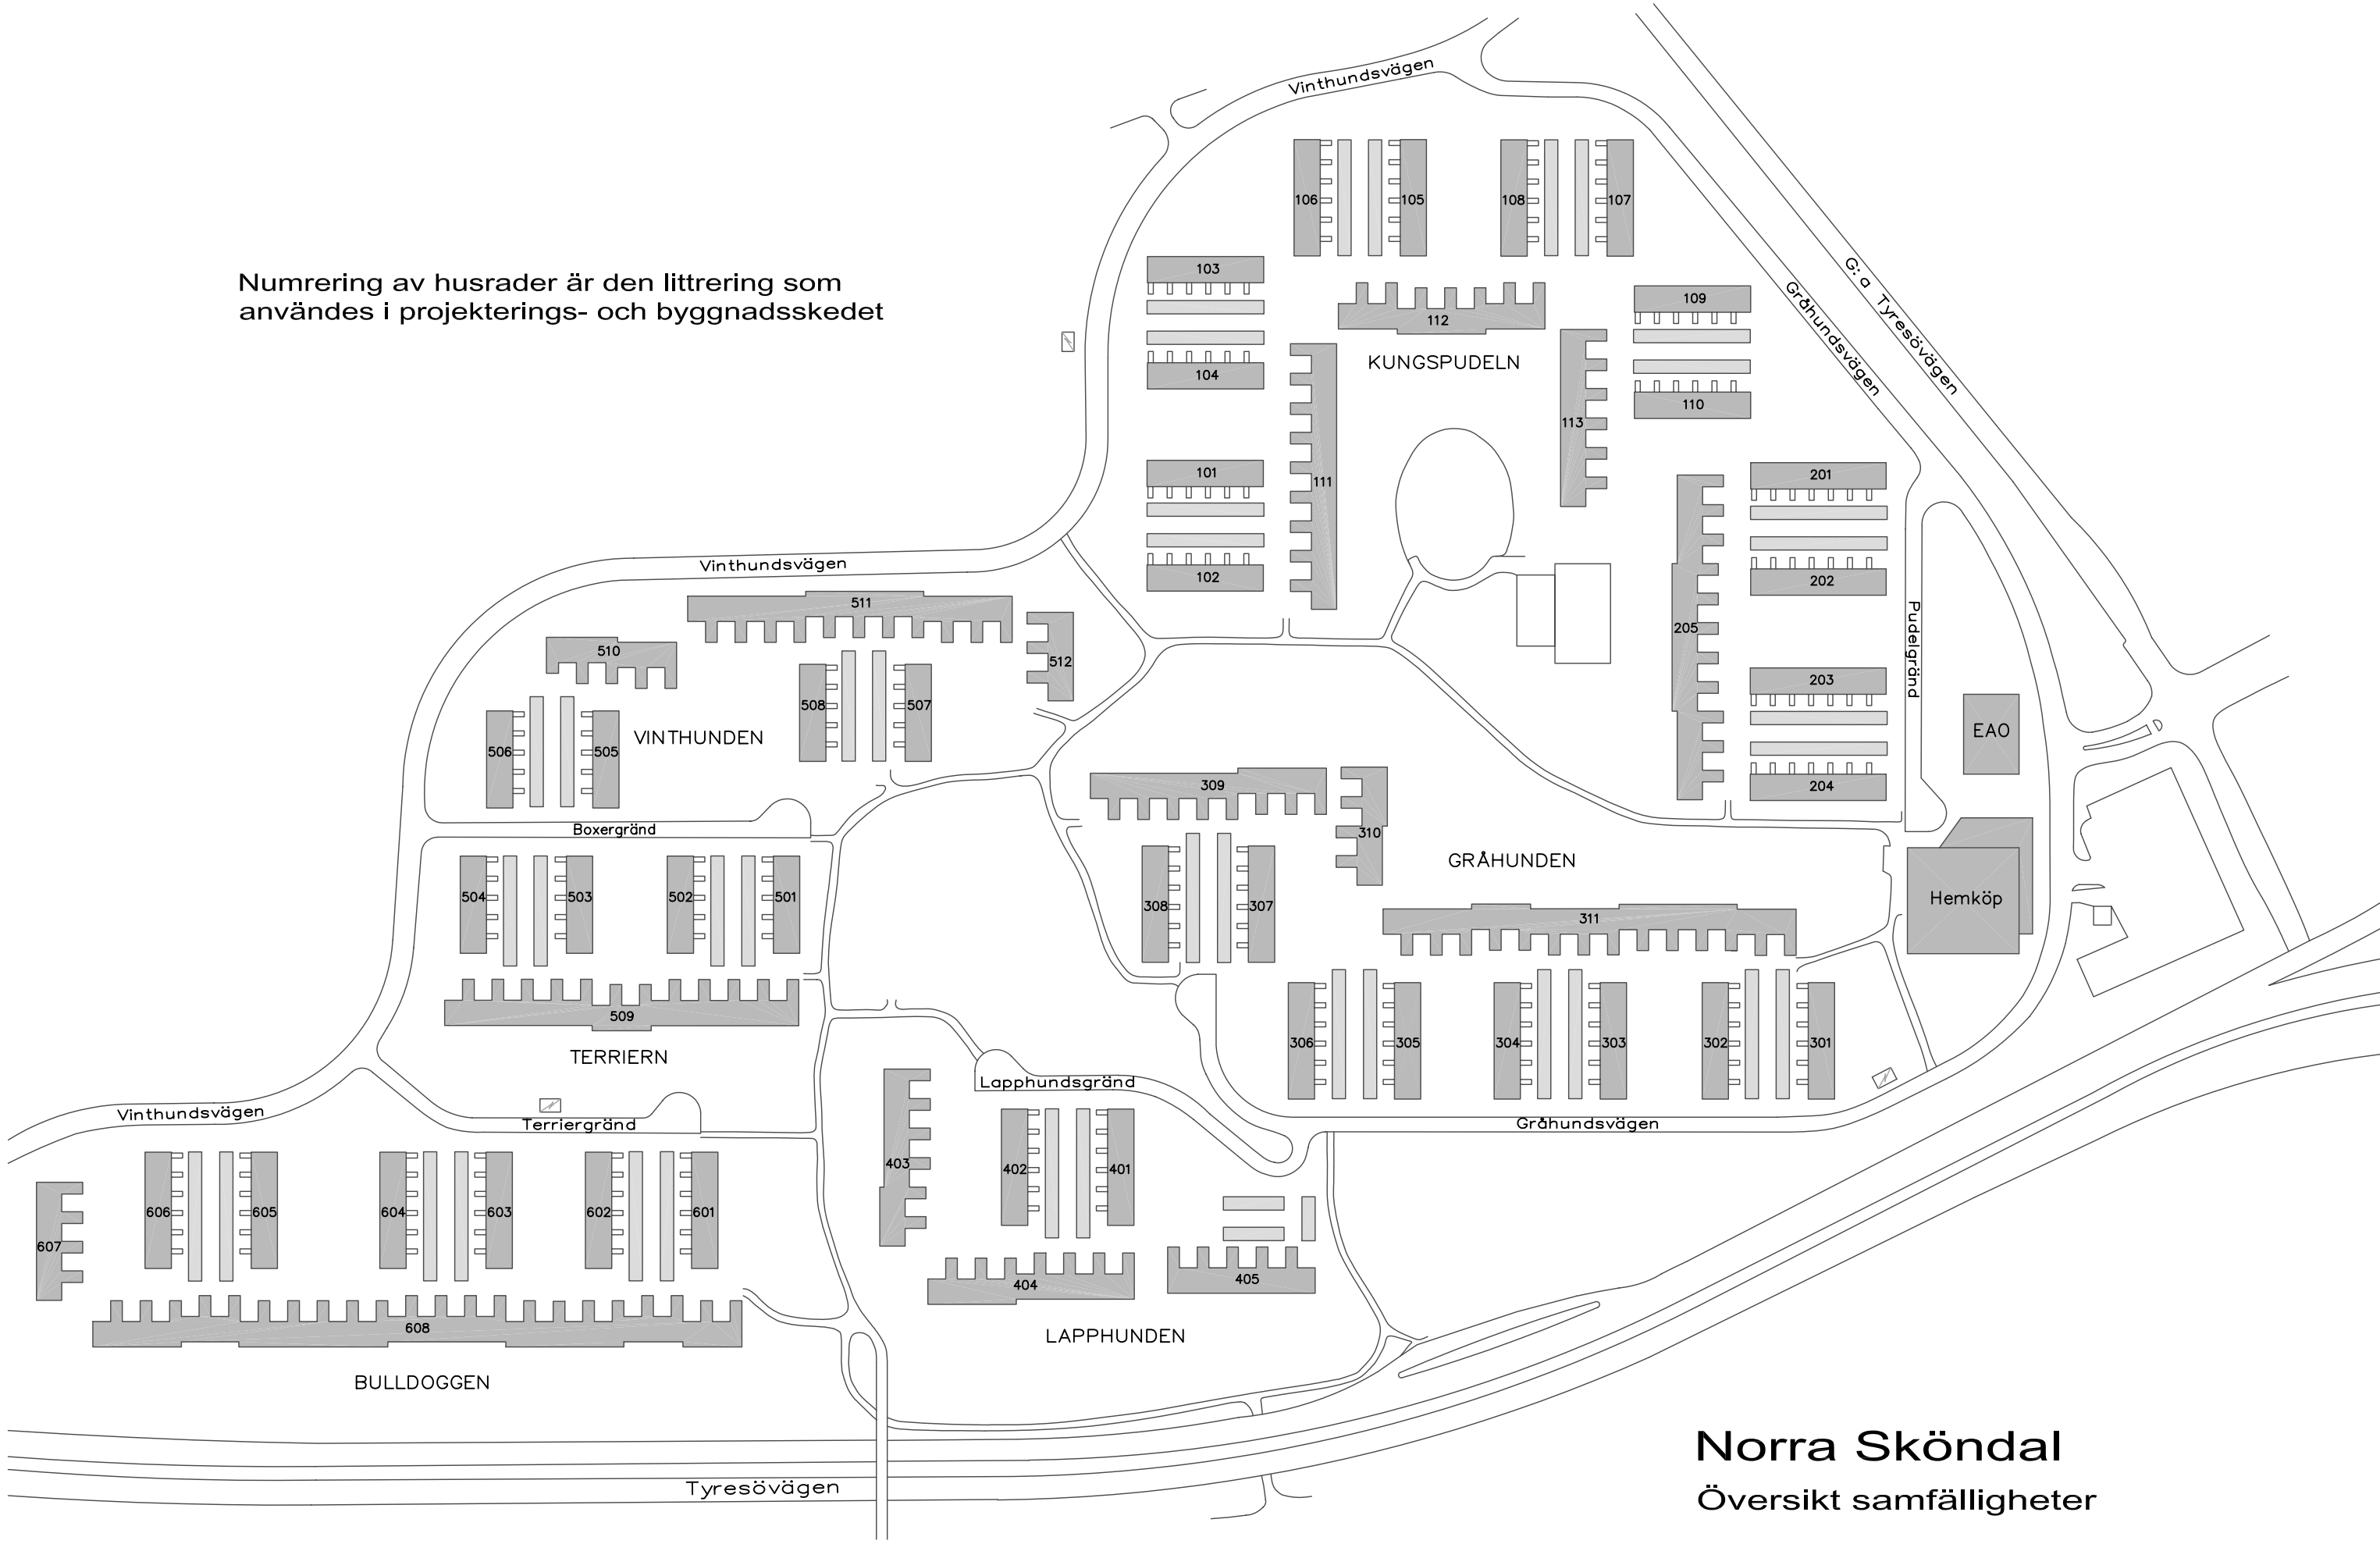

Numrering av husrader är den litterering som användes i projekterings- och byggnadsskedet

Norra Sköndal
Översikt samfälligheter