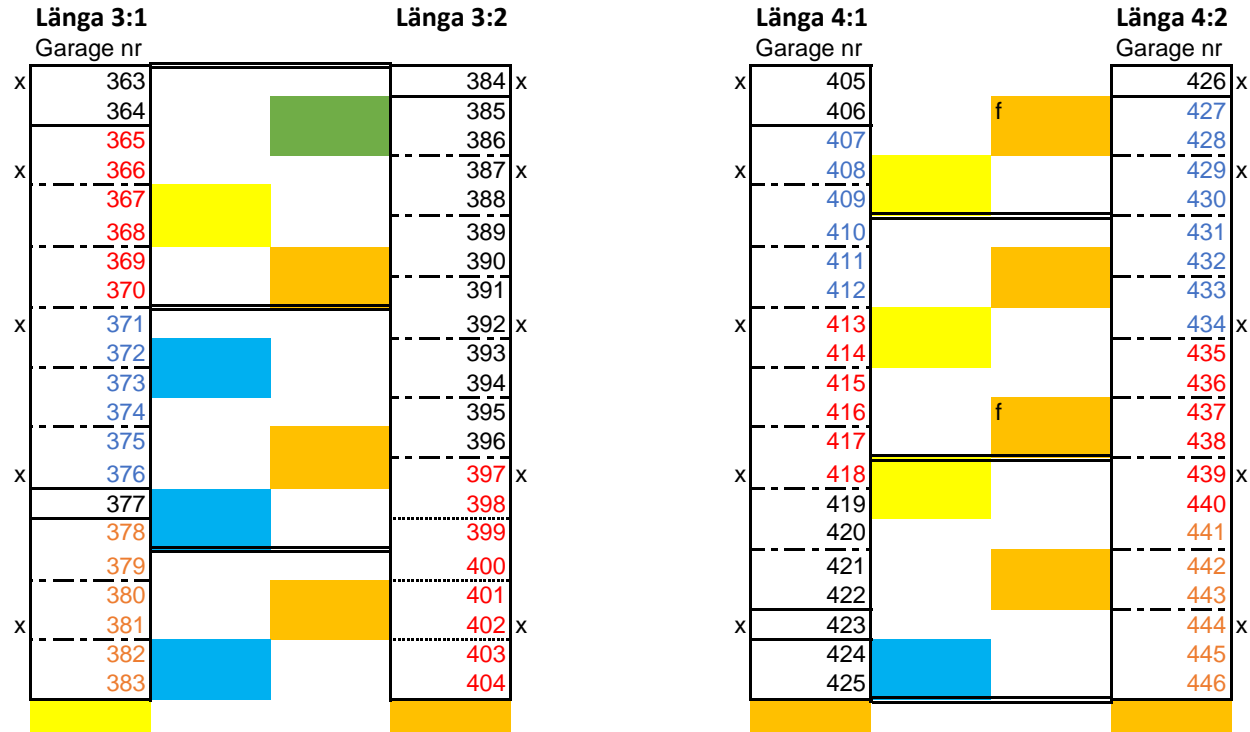

Skiss över nya garagebelysningens placering

x Armatur i gången mot radhus

f För denna lampa finns redan bräda för montering
 I de garage där ny belysning skall placeras bör en bräda monteras för kabeldragning

==== Placering av stuprör

Skiss över nya garagebelysningens placering

x Armatur i gången mot radhus

f För denna lampa finns redan bräda för montering
 I de garage där ny belysning skall placeras bör en bräda monteras för kabeldragning

==== Placering av stuprör