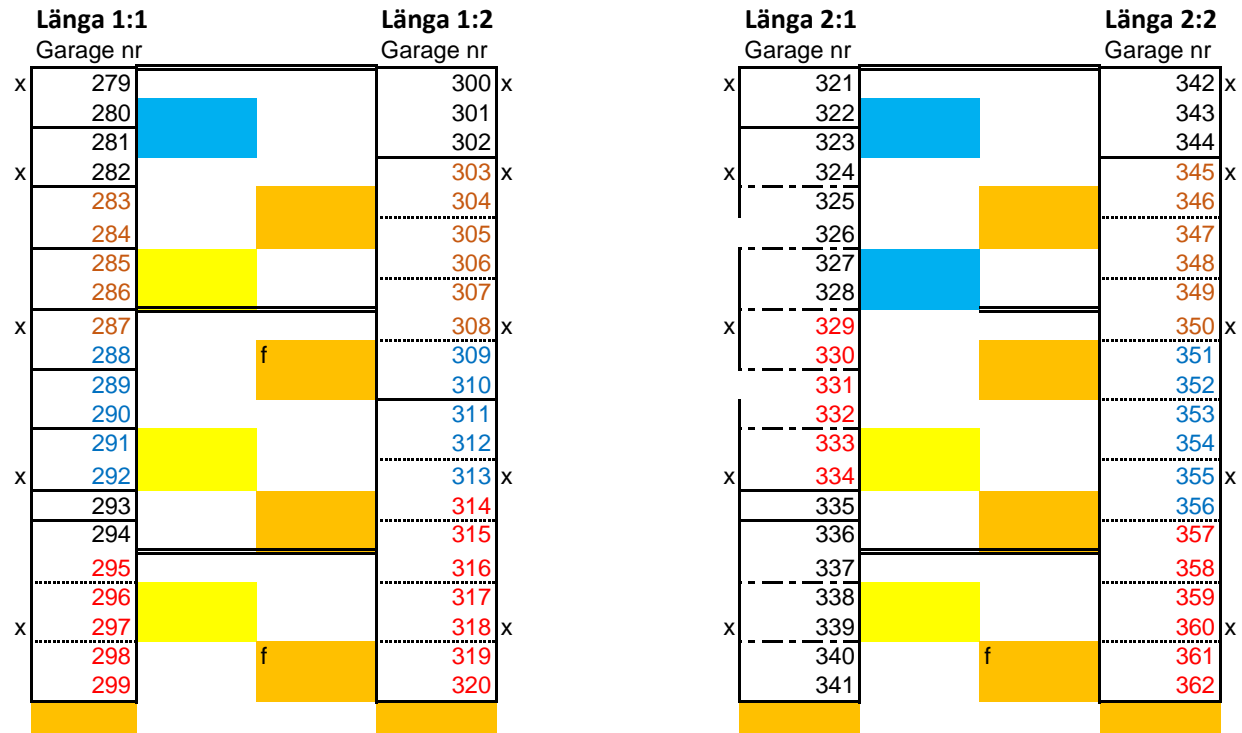

Skiss över nya garagebelysningens placering

x Armatur i gången mot radhus

f För denna lampa finns redan bräda för montering
 I de garage där ny belysning skall placeras bör en bräda monteras för kabeldragning

==== Placering av stuprör

Skiss över nya garagebelysningens placering

x Armatur i gången mot radhus

f För denna lampa finns redan bräda för montering
 I de garage där ny belysning skall placeras bör en bräda monteras för kabeldragning

==== Placering av stuprör