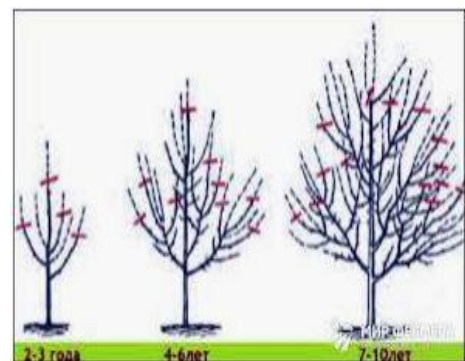

Gräsmattor

I en kommun står gräsyteskötseln för 20-25% av den totala skötselbudgeten. Vi hjälper förvaltare och landskapsarkitekter att tänka långsiktigt genom att försöka låta vissa delar av det som annars skulle vara kortklippt gräs bli en ängsmark.

Vi vill igen slå ett slag för att ni som har gräsmattor på era fastigheter där man kan lämna mindre ytor oklippta gör det, du kommer inom kort se skillnad i antalet pollinatörer runt er fastighet.

Att aktivt göra valet genom att låta gräset växa fritt allt anläggas ängsmark i begränsade ytor visar att man är med och tar ansvar för våra pollinatörer och framtidens mångfald.

Hör gärna av er så förklarar vi mer hur enkelt det är.

Fruktträd

Både stenfrukt och kärnfrukt beskärs med fördel under JAS perioden (juli aug, sep). En försiktig underhållsbeskäring till hösten mår alla fruktträd bra av. Våra duktiga arborister sköter tusentals träd i Stockholmsområdet, de tar sig gärna an nya uppdrag.

Arboristerna fäller såklart även stora riskträd som står tokigt till.

Skyltar

Saker och ting hamnar som känt inte alltid på den plats man tänkt sig. I många fall hade det räckt med en tydlig skylt. Tveka inte att höra av er med alla tänkbara önskemål om skyltning, vi kan snabbt ta fram en offert för att tillverka och montera informationsskyltar eller trafikskyltar anpassade för just er fastighet / verksamhet.